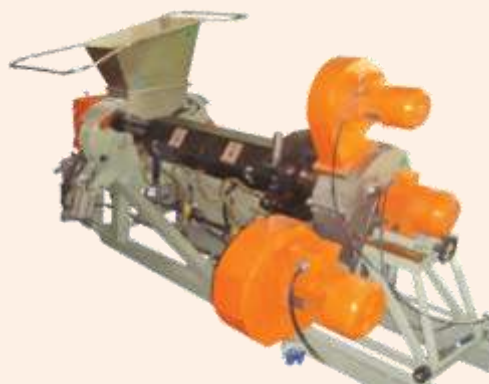

50 anos
de qualidade
e tecnologia

Erica R. O. Rocha
Depto. Comercial
55 11 2086-4202
vendas@mh.ind.br